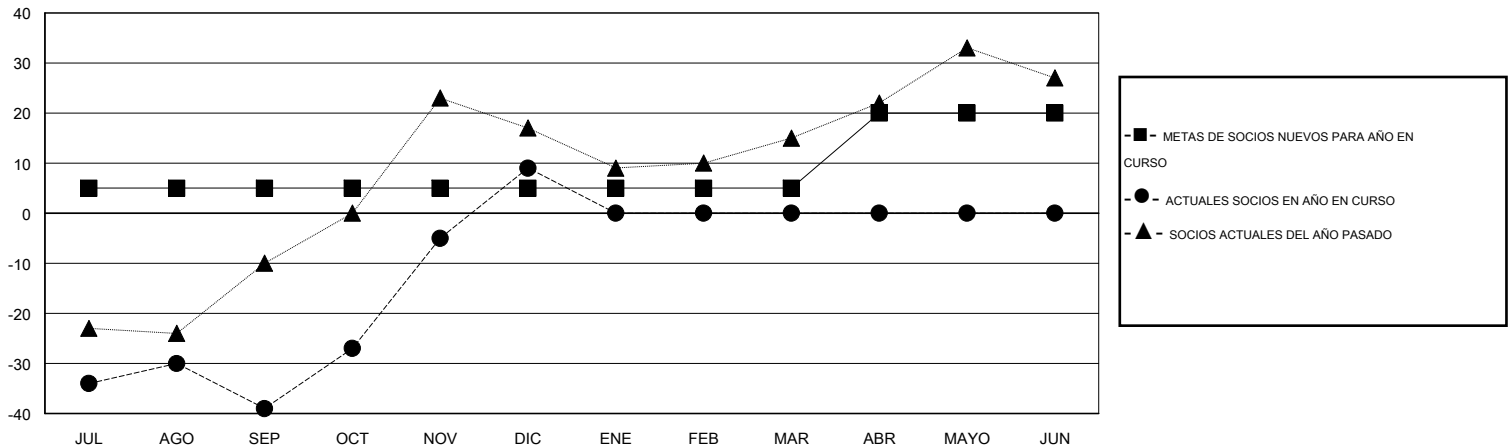

# MONTHLY MEMBERSHIP PROGRESS REPORT

District E 1

Results as of: 12/31/2015

GMT: Jaime García Cepeda

UBICACIÓN VENEZUELA

GMT DE AE 3

Clubes					socios				
RESULTADOS DE 2015-2016					RESULTADOS DE 2015-2016				
TRIMESTRE	META DE CLUBES NUEVOS	NUEVOS CLUBES	CLUBES DADOS DE BAJA	GANANCIA/PÉRDIDA NETA	TRIMESTRE	META DE SOCIOS NUEVOS	SOCIOS FUNDADORES Y SOCIOS AÑADIDOS	SOCIOS DADOS DE BAJA	GANANCIA/PÉRDIDA NETA
JUL/AGO/SEP	1	0	0	0	JUL/AGO/SEP	5	13	52	-39
OCT/NOV/DIC	0	2	0	2	OCT/NOV/DIC	0	86	38	48
ENE/FEB/MAR	0	0	0	0	ENE/FEB/MAR	0	0	0	0
ABR/MAYO/JUN	1	0	0	0	ABR/MAYO/JUN	15	0	0	0

METAS Y CIFRA ACUMULATIVA DE CLUBES NUEVOS

METAS Y CIFRA ACUMULATIVA DE SOCIOS

CLUBES DADOS DE BAJA: 0	16 CLUBS OF 47 AÑADIERON 1 O MÁS SOCIOS NUEVOS	<u>DISTRIBUCIÓN POR SEXO</u>
<u>SOCIOS DADOS DE BAJA</u>		MASCULINO 718 (51.92%)
FALLECIDOS 8		FEMENINO 665 (48.08%)
CLUB CANCELADO 0	<a href="#">CLIC AQUÍ PARA DATOS DE SALUD DE CLUB</a>	SOCIOS EN UNIDAD FAMILIAR 312
OTRO 82		CABEZA DE FAMILIA 132
TOTAL 90		NO ES CABEZA DE FAMILIA 180